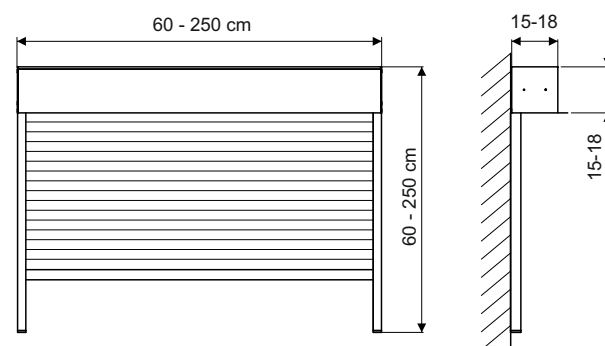

PŘEDOKENNÍ LAMELOVÁ ROLETA S PODOMÍTKOVÝM KRYCÍM BOXEM ROLETOVÉHO PANCÍŘE. JE URČENA DO EXTERIÉRU NOVOSTAVEB

charakteristika : Předokenní motorová roleta KORTINA_B je vhodná především pro použití v novostavbách. Roleta se montuje pod omítku, s pořízením rolety je tedy nutné počítat již při plánování stavby nebo případné rekonstrukce. Roletový box není viditelný, je zabudovaný nad okenním otvorem. Přední část boxu je potažena polystyrenem a připravena pro zaomítnutí a finální fasádní úpravu. Spodní část boxu tzv. revizní klapka slouží pro servis rolety

technické řešení : Roleta se skládá z krycího boxu s navijecím mechanismem roletového pancíře, vodících lišt s těsnícími kartáči, roletového pancíře a koncové lamely pancíře s pryžovým těsnícím profilem. Navijecí mechanismus tvoří hřídel s trubkovým motorem - ovládání vypínačem nebo dálkovým ovladačem. Hliníkové lamely s perforací a polyuretanovým jádrem.

vlastnosti : Lamelová roleta KORTINA_B splňuje požadavky jak na zastínění, tak i ochranu proti hluku a tepelnou izolaci. Zároveň zlepšuje zabezpečení budovy.

barevnost : Barevné provedení konstrukce - možnost výběru libovolného barevného odstínu dle RAL nebo možnost polepu speciální fólií.