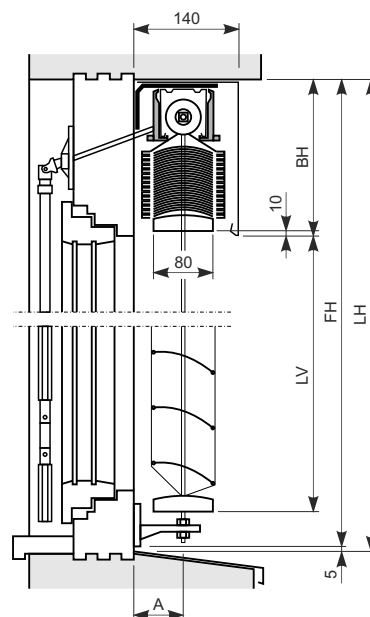

PŘEDOKENNÍ OSVĚDČENÁ VENKOVNÍ ŽALUZIE HELLA S HLINÍKOVÝMI LAMELAMI TVARU C 80 MM - VHODNÁ PŘEDEVŠÍM PRO RODINNÉ DOMY.

charakteristika : Venkovní žaluzie HELLA s olemovanými lamelami se vyznačují nejvyšší možnou kvalitou zpracování a vynikající účinností. Regulují a dávkují přirozené sluneční světlo, takže zajišťují jeho ideální využití a zároveň zabraňují oslnění. Na základě mnoha promyšlených technických detailů jsou z nich výrobky vhodné pro moderní architekturu. Hodí se jako estetický prvek pro fasády s rozměrnými skleněnými plochami, pro velkoplošná okna a budovy s moderními konstrukčními liniemi.

technické řešení : S modelem ARB 80 nabízíme kvalitní venkovní žaluzii s olemovanými lamelami ve tvaru C tloušťky 0,45 mm a šířky 80 mm, která chrání před sluncem, horkem a nežádoucími pohledy. Model má téměř nehluknou ochranu proti větru a fixování žebříčku inteligentním olemovaným děrováním OMEGA, které spojuje lamely. Olemované děrování lamel chrání tažné pásky. ARB 80 je vedena lankem nebo lištami a ovládá se klikou nebo motorem.

PERZIANA_C s krycí clonou a ovládáním klikou

PERZIANA_C instalace do šachty

celková výška žaluzie (mm)	1000	1500	2000	2500	3000	3500	4000
výška balíku zástavby (mm)	150	175	205	235	260	285	310