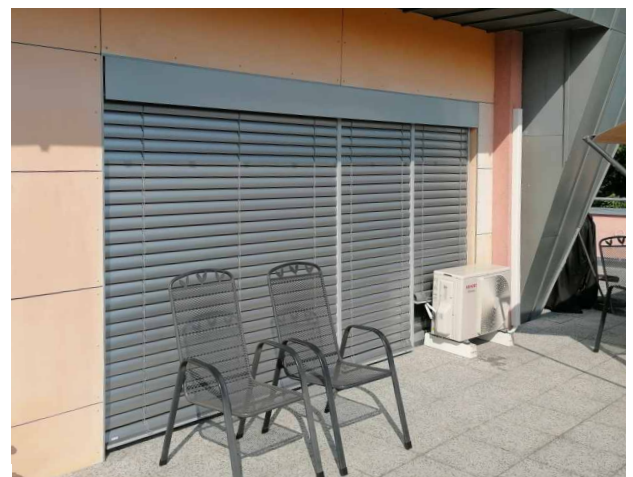

PŘEDOKENNÍ OSVĚDČENÁ VENKOVNÍ ŽALUZIE HELLA S HLINÍKOVÝMI LAMELAMI TVARU C 80 MM - VHODNÁ PŘEDEVŠÍM PRO RODINNÉ DOMY.

charakteristika : Venkovní žaluzie HELLA s olemovanými lamelami se vyznačují nejvyšší možnou kvalitou zpracování a vynikající účinností. Regulují a dávkují přirozené sluneční světlo, takže zajišťují jeho ideální využití a zároveň zabraňují oslnění. Na základě mnoha promyšlených technických detailů jsou z nich výrobky vhodné pro moderní architekturu. Hodí se jako estetický prvek pro fasády s rozměrnými skleněnými plochami, pro velkoplošná okna a budovy s moderními konstrukčními liniemi.

technické řešení : S modelem ARB 80 nabízíme kvalitní venkovní žaluzii s olemovanými lamelami ve tvaru C tloušťky 0,45 mm a šířky 80 mm, která chrání před sluncem, horkem a nežádoucími pohledy. Model má téměř nehluknou ochranu proti větru a fixování žebříčku inteligentním olemovaným děrováním OMEGA, které spojuje lamely. Olemované děrování lamel chrání tažné pásky. ARB 80 je vedena lankem nebo lištami a ovládá se klikou nebo motorem.

barevnost : Barevné provedení konstrukce - možnost výběru z 18 nabízených odstínů.