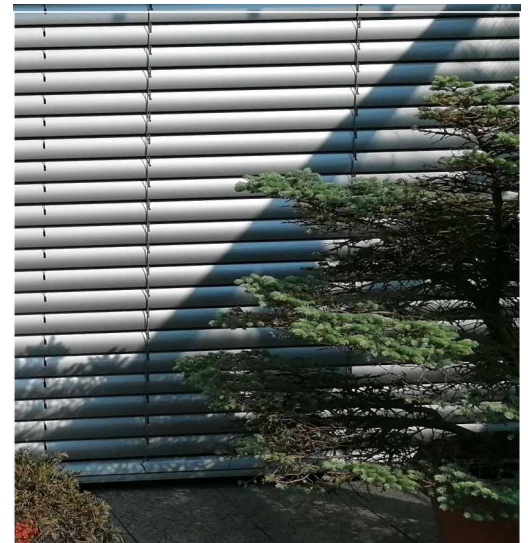

PŘEDOKENNÍ OSVĚDČENÁ VENKOVNÍ ŽALUZIE HELLA S HLINÍKOVÝMI LAMELAMI TVARU C 80 MM - VHODNÁ PŘEDEVŠÍM PRO RODINNÉ DOMY.

charakteristika : Venkovní žaluzie HELLA s olemovanými lamelami se vyznačují nejvyšší možnou kvalitou zpracování a vynikající účinností. Regulují a dávkují přirozené sluneční světlo, takže zajišťují jeho ideální využití a zároveň zabraňují oslnění. Na základě mnoha promyšlených technických detailů jsou z nich výrobky vhodné pro moderní architekturu. Hodí se jako estetický prvek pro fasády s rozměrnými skleněnými plochami, pro velkoplošná okna a budovy s moderními konstrukčními liniemi.

technické řešení : S modelem ARB 80 nabízíme kvalitní venkovní žaluzii s olemovanými lamelami ve tvaru C tloušťky 0,45 mm a šířky 80 mm, která chrání před sluncem, horkem a nežádoucími pohledy. Model má téměř nehluknou ochranu proti větru a fixování žebříčku inteligentním olemovaným děrováním OMEGA, které spojuje lamely. Olemované děrování lamel chrání tažné pásky. ARB 80 je vedena lankem nebo lištami a ovládá se klikou nebo motorem.

barevnost : Barevné provedení konstrukce - možnost výběru z 18 nabízených odstínů.

Nabízené barevné odstíny žaluzií :

0003	VSR 0110	VSR 0330	VSR 0780
RAL 6005	RAL 7016	RAL 7035	RAL 7038
RAL 8014	RAL 9006	RAL 9007	RAL 9016
DB 703	RAL 1007	RAL 9002	RAL 9010
VSR 0240	RAL 9005		