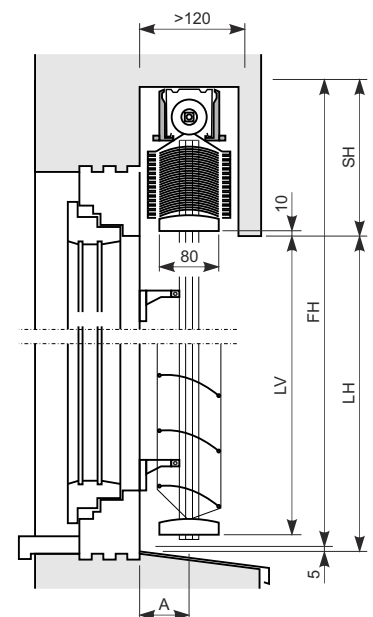

technické řešení : S modelem ARB 80 nabízíme kvalitní venkovní žaluzii s olemovanými lamelami ve tvaru C tloušťky 0,45 mm a šířky 80 mm, která chrání před sluncem, horkem a nežádoucími pohledy. Model má téměř nehluknou ochranu proti větru a fixování žebříčku inteligentním olemovaným děrováním OMEGA, které spojuje lamely. Olemované děrování lamel chrání tažné pásky. ARB 80 je vedena lankem nebo lištami a ovládá se klikou nebo motorem.

PERZIANA_C s krycí clonou a ovládáním klikou

PERZIANA_C instalace do šachty

celková výška žaluzie (mm)	1000	1500	2000	2500	3000	3500	4000
výška balíku zástavby (mm)	150	175	205	235	260	285	310