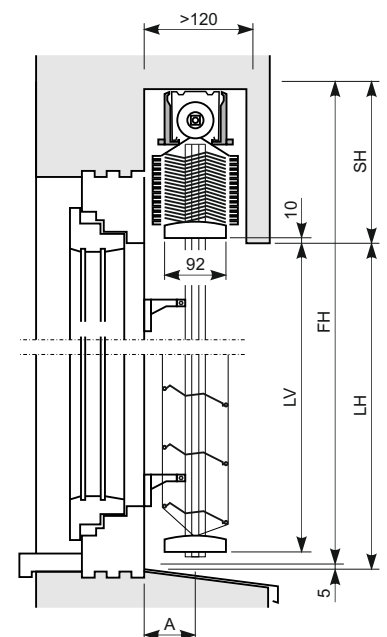

technické řešení : S modelem Z 92 nabízíme kvalitní venkovní žaluzii s olemovanými lamelami tloušťky 0,45 mm a šířky 92 mm. Lamely mají tvar Z a kromě ochrany před sluncem, horkem a nežádoucími pohledy poskytují i optimální zatemnění místnosti. Patentovaný pásek s klípy a nerezovými sponami z ušlechtilé oceli (ECN), který spojuje lamely, umožňuje tvorbu přesně definovaného balíku, dokonalé naskládání smyček a tím pádem minimální výšku balíku.

PERZIANA_Z s krycí clonou a ovládním klikou

PERZIANA_Z instalace do šachty

celková výška žaluzie (mm)	1000	1500	2000	2500	3000	3500	4000
výška balíku zástavby (mm)	150	180	205	230	260	290	320