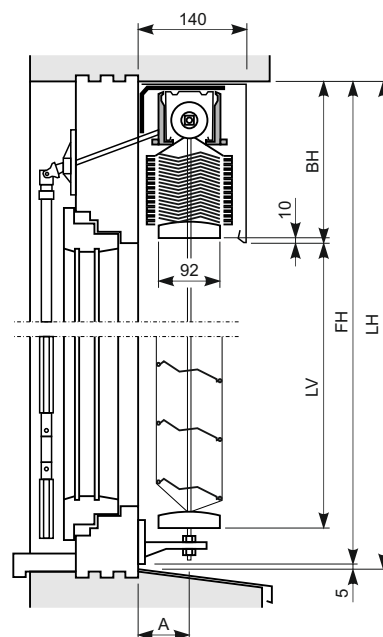

VENKOVNÍ ŽALUZIE HELLA S HLINÍKOVÝMI OLEMOVANÝMI LAMELAMI TVARU Z 92 MM S TĚSNÍCÍM PROFILEM A FUNKCÍ REGULACE SVĚTLA

charakteristika : Venkovní žaluzie HELLA s olemovanými lamelami se vyznačují nejvyšší možnou kvalitou zpracování a vynikající účinností. Regulují a dávkují přirozené sluneční světlo, takže zajišťují jeho ideální využití a zároveň zabraňují oslnění. Na základě mnoha promyšlených technických detailů jsou z nich výrobky vhodné pro moderní architekturu. Hodí se jako estetický prvek pro fasády s rozměrnými skleněnými plochami, pro velkoplošná okna a budovy s moderními konstrukčními liniemi.

technické řešení : S modelem Z 92 nabízíme kvalitní venkovní žaluzii s olemovanými lamelami tloušťky 0,45 mm a šířky 92 mm. Lamely mají tvar Z a kromě ochrany před sluncem, horkem a nežádoucími pohledy poskytují i optimální zatemnění místnosti. Patentovaný pásek s klípy a nerezovými sponami z ušlechtilé oceli (ECN), který spojuje lamely, umožňuje tvorbu přesně definovaného balíku, dokonalé naskládání smyček a tím pádem minimální výšku balíku.

PERZIANA_Z s krycí clonou a ovládním klikou

PERZIANA_Z instalace do šachty

celková výška žaluzie (mm)	1000	1500	2000	2500	3000	3500	4000
výška balíku zástavby (mm)	150	180	205	230	260	290	320